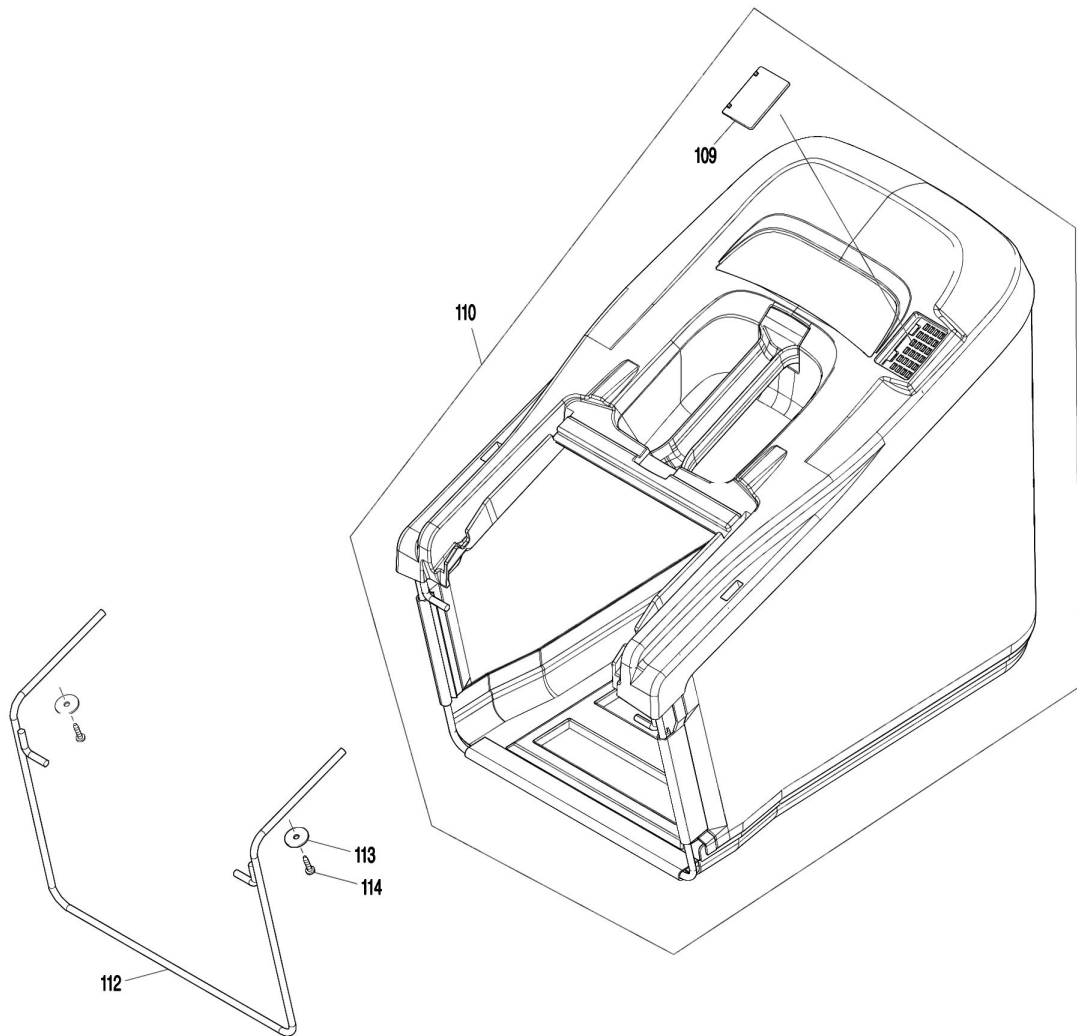

Nr.	Part nr.	Name
001	273675-0	Handgreep Blm430/Am3643
002	266459-3	Tapschroef Pf 5X25 P
003	453250-0	Deblokkeerknop Am/Blm
004	453251-8	Deblokkeerknopbasis Am/Blm
005	233173-6	Drukveer 4 DLM382 P
006	141300-0	Grasvangbakdeksel Blm/Am
006	890375-3	Label Waarschuw Am3643
006-1	144076-8	
006-1	890375-3	Label Waarschuw Am3643
006A	890375-3	Label Waarschuw Am3643
007	961018-5	Stopring E-5
008	256871-5	Stang 6 Am/Blm
009	233597-6	Torsieveer 6Mm Blm/Am
010	961018-5	Stopring E-5
011	266326-2	Tap Schroef 4X18mm P
012	266326-2	Tap Schroef 4X18mm P
013	456347-4	Maaidekkap M Dlm431
014	851P60-9	Naamplaat Dlm431
015	143506-6	Batterykap Am/Blm
015	890380-0	Label Waarsc Am3623
015A	890380-0	Label Waarsc Am3623
016	266326-2	Tap Schroef 4X18mm P
017	187926-4	Terminalhuis Dlm380
017	263005-3	Rubber Pen 6 AC320H P
017A	263005-3	Rubber Pen 6 AC320H P
018	644808-8	Aansluitunit Bhr241 (3 Cont) A
019	187926-4	Terminalhuis Dlm380
019	263005-3	Rubber Pen 6 AC320H P
019A	263005-3	Rubber Pen 6 AC320H P
020	890383-4	Label Makita Blm430
021	453258-4	Afdekkap Blm430
022	266326-2	Tap Schroef 4X18mm P
023	266774-5	Met.Schr. M6X30Mm Blm430/Am
024	629177-8	Motor 2X18V Am/Dlm P
025	620479-5	Controller 2X18V Am/Dlm
026	265999-8	Tapschroef 4X25 P
027	687149-9	Klemstrip Vc2510L
028	643890-4	Contactsleutel
029	266326-2	Tap Schroef 4X18mm P
030	632F82-6	Draadboom Am/Dlm
031	688131-1	Lijn Filter Hm1810
032	688140-0	Lijn Filter Lf1000
033	688164-6	Lijn Filter Cl102D
034	456346-6	Maaidek Dlm431/Am3743
035	453239-8	Onderkap Blm430
036	266326-2	Tap Schroef 4X18mm P