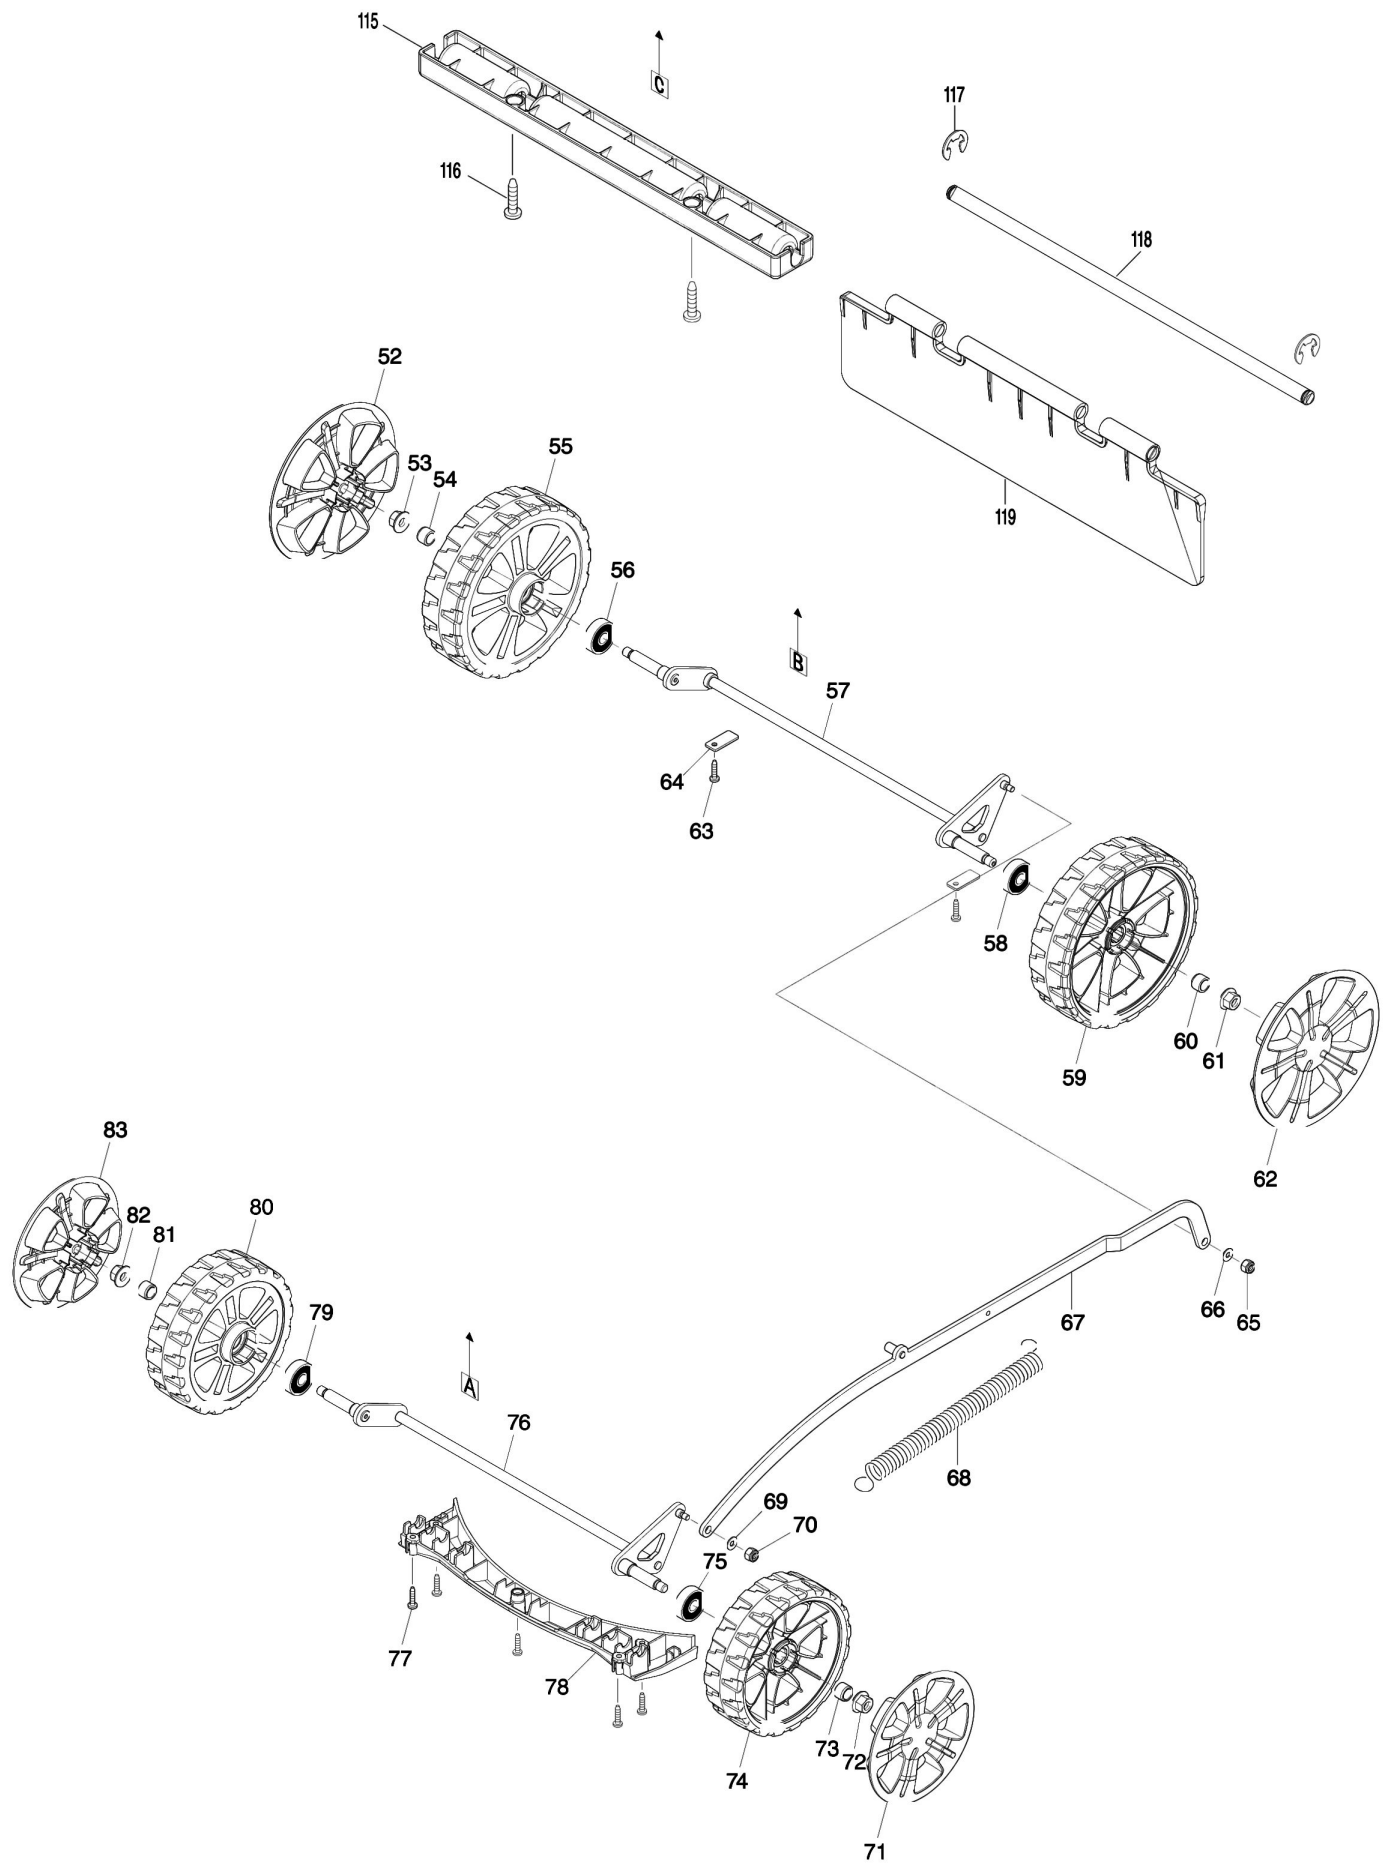

Nr.	Part nr.	Name
001	273675-0	Handgreep Blm430/Am3643
002	266459-3	Tapschroef Pf 5X25 P
003	453250-0	Deblokkeerknop Am/Blm
004	453251-8	Deblokkeerknopbasis Am/Blm
005	233173-6	Drukveer 4 DLM382 P
006	141300-0	Grasvangbakdeksel Blm/Am
006	890375-3	Label Waarschuw Am3643
006-1	144076-8	
006-1	890375-3	Label Waarschuw Am3643
006A	890375-3	Label Waarschuw Am3643
007	961018-5	Stopring E-5
008	256871-5	Stang 6 Am/Blm
009	233597-6	Torsieveer 6Mm Blm/Am
010	961018-5	Stopring E-5
011	266326-2	Tap Schroef 4X18mm P
012	266326-2	Tap Schroef 4X18mm P
013	456347-4	Maaidekkap M Dlm431
014	851P60-9	Naamplaat Dlm431
015	143506-6	Batterykap Am/Blm
015	890380-0	Label Waarsc Am3623
015A	890380-0	Label Waarsc Am3623
016	266326-2	Tap Schroef 4X18mm P
017	187926-4	Terminalhuis Dlm380
017	263005-3	Rubber Pen 6 AC320H P
017A	263005-3	Rubber Pen 6 AC320H P
018	644808-8	Aansluitunit Bhr241 (3 Cont) A
019	187926-4	Terminalhuis Dlm380
019	263005-3	Rubber Pen 6 AC320H P
019A	263005-3	Rubber Pen 6 AC320H P
020	890383-4	Label Makita Blm430
021	453258-4	Afdekkap Blm430
022	266326-2	Tap Schroef 4X18mm P
023	266774-5	Met.Schr. M6X30Mm Blm430/Am
024	629177-8	Motor 2X18V Am/Dlm P
025	620479-5	Controller 2X18V Am/Dlm
026	265999-8	Tapschroef 4X25 P
027	687149-9	Klemstrip Vc2510L
028	643890-4	Contactsleutel
029	266326-2	Tap Schroef 4X18mm P
030	632F82-6	Draadboom Am/Dlm
031	688131-1	Lijn Filter Hm1810
032	688140-0	Lijn Filter Lf1000
033	688164-6	Lijn Filter Cl102D
034	456346-6	Maaidek Dlm431/Am3743
035	453239-8	Onderkap Blm430
036	266326-2	Tap Schroef 4X18mm P